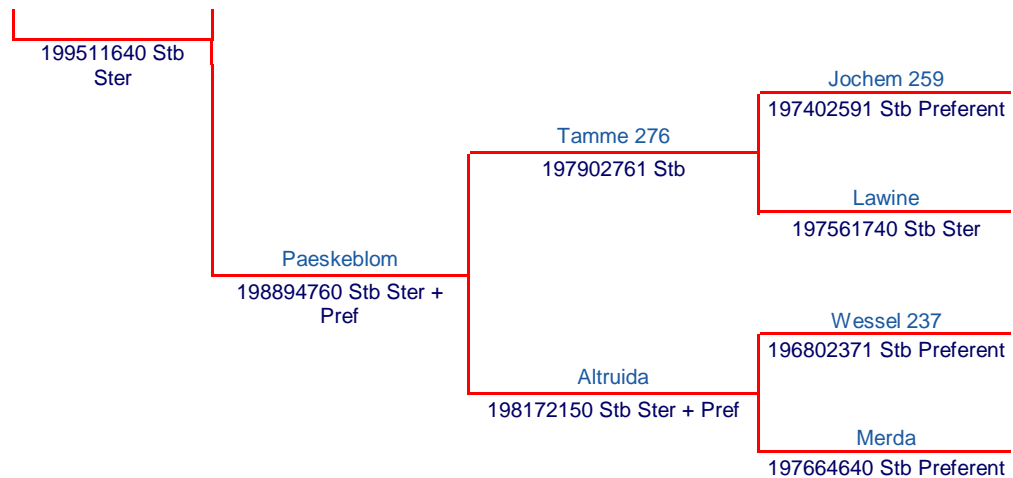

200252500 Isabelle (Merrie, 27-04-2002, Vb M)

Identification information		
Identification information	Value	Date recorded
Inbreeding percentage	3.32 %	27-04-2002
Aftekening toegestaan	Geen	27-04-2002
Kleur	Zwart	27-04-2002
Vosfactor	Onbekend	27-04-2002

Register history	
Register	Date from
Veulenboek	27-04-2002

Offspring					
No.	Name	Life number	Gender	Register	Name of sire
6	Xandra of Black Diamond	200705071	Merrie	Vb M	Anton 343

Inspection results		
Date	Premium	Rank / Location
30-09-2002	3e premie	Onbekend