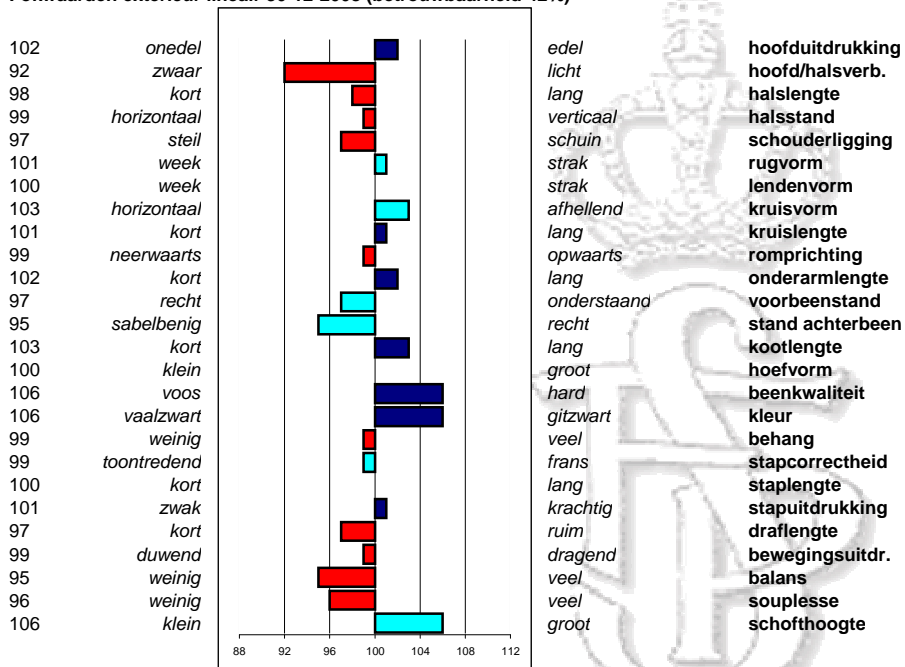

Percentage aftekening toegestaan: 0.9% (2)
 Percentage aftekening niet-toegestaan: 0% (0)

Veulengegevens

1e premie 11
 2e premie 68
 3e premie 54

Keuringsresultaten nakomelingen

Merries Stb: 0
 Merries Ster: 0
 Merries Sterperc: 0%
 Merries Model: 0
 Merries Preferent: 0
 Merries Prestatie: 0
 Merries niet opgenomen: 0
 Ruinen Rb: 0
 Ruinen Rb Ster: 0
 Hengsten Stb: 0
 Hengsten Vb Ster: 0
 Sportpaarden: 0

Fokwaarden exterieur lineair 30-12-2008 (betrouwbaarheid 42%)

Fokwaarden waarderend (betrouwbaarheid 42%)

| rastype | bouw | beenwerk | stap | draf | totaal |
|---------|------|----------|------|------|--------|
| 104 | 101 | 102 | 101 | 102 | 102 |