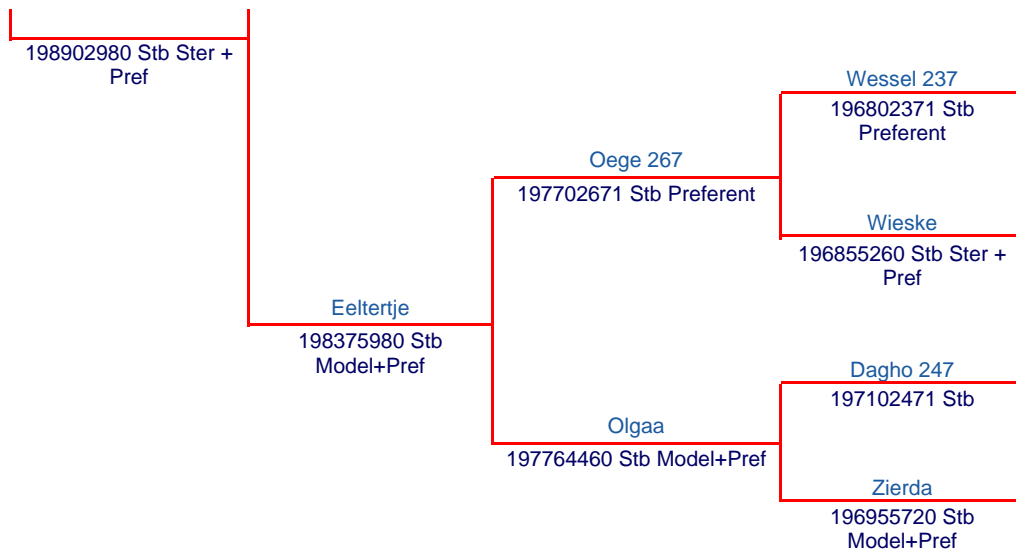

199617561 Nanning 374 (Hengst, 02-05-1996, Stb)

Identification information		
Identification information	Value	Date recorded
Inbreeding percentage	2.73 %	02-05-1996
Aftekening toegestaan	Geen	02-05-1996
Kleur	Zwart	02-05-1996
Schofthoogte	169	11-01-2003
Verwantschapspercentage	Verwantschapspercentage	13-03-2008
Vosfactor	Onbekend	02-05-1996

Register history	
Register	Date from
Veulenboek	02-05-1996
Stamboek	10-04-1999

Breeding values Exterieur waarderend (reliability 94%)	
Description	Value
rastype	99
bouw	102
beenwerk	102
stap	99
draf	99
Total	100