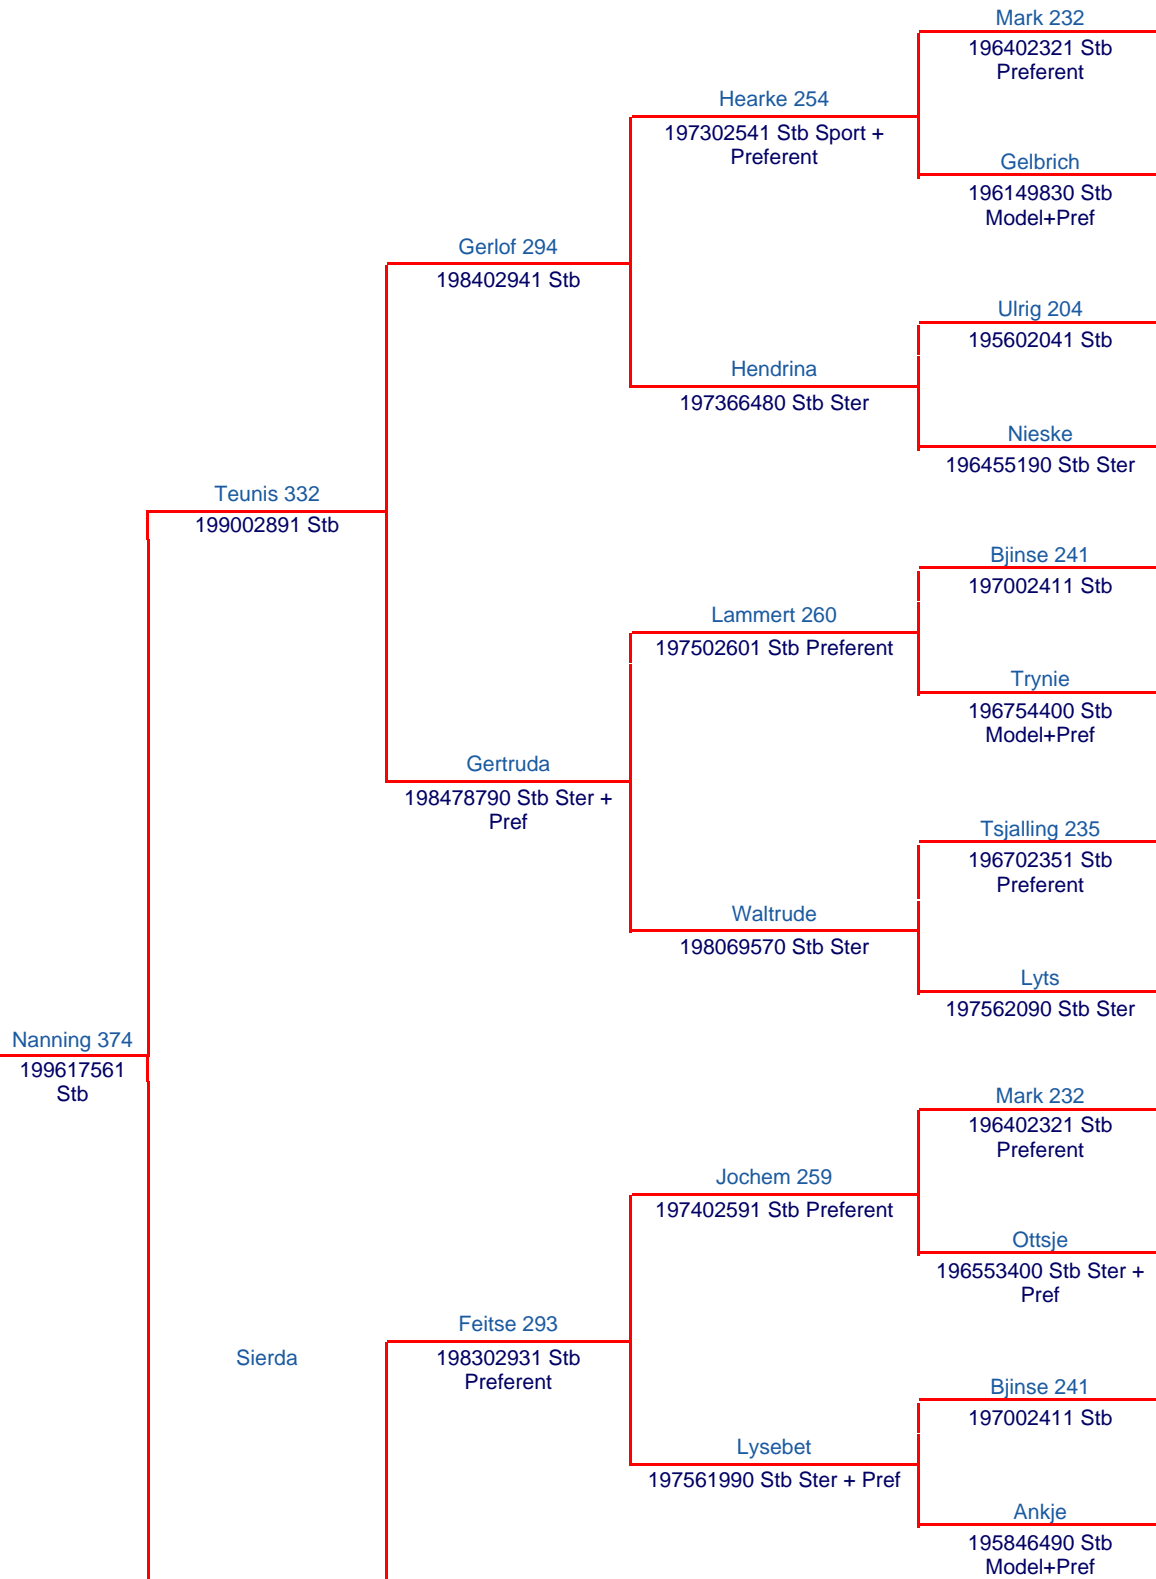

199617561 Nanning 374 (Hengst, 02-05-1996, Stb)

Identification information		
Identification information	Value	Date recorded
Inbreeding percentage	2.73 %	02-05-1996
Aftekening toegestaan	Geen	02-05-1996
Kleur	Zwart	02-05-1996
Schofthoogte	169	11-01-2003
Verwantschapspercentage	Verwantschapspercentage	13-03-2008
Vosfactor	Onbekend	02-05-1996