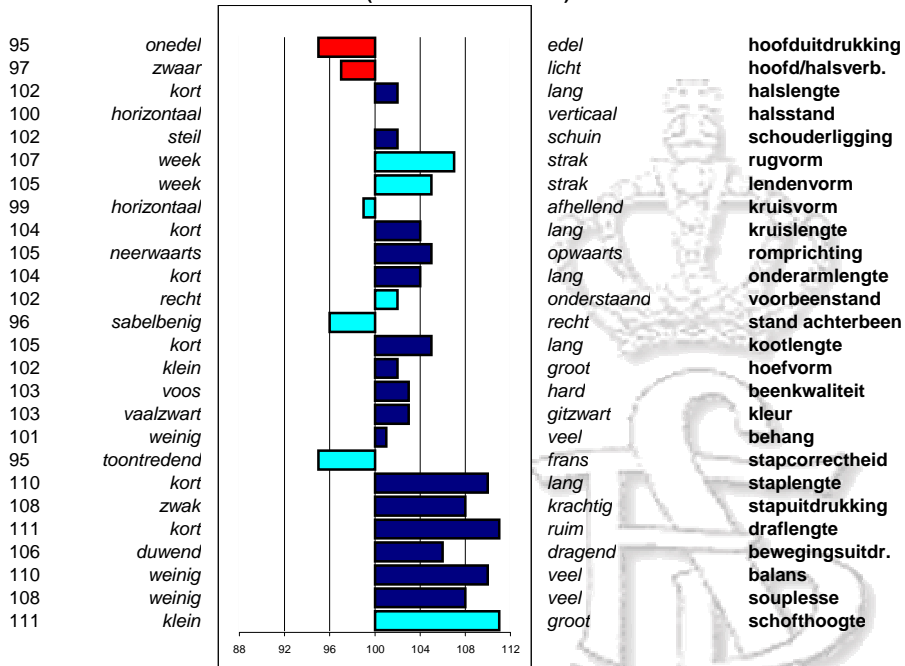

Aantal dekkingen per jaar

Percentage aftekening toegestaan: 0% (0)  
 Percentage aftekening niet-toegestaan: 0% (0)

Veulengegevens

Keuringsresultaten nakomelingen

Merries Stb:	0
Merries Ster:	0
Merries Sterperc:	0%
Merries Model:	0
Merries Preferent:	0
Merries Prestatie:	0
Merries niet opgenomen:	0
Ruinen Rb:	0
Ruinen Rb Ster:	0
Hengsten Stb:	0
Hengsten Vb Ster:	0
Sportpaarden:	0

Fokwaarden exterieur lineair 30-12-2008 (betrouwbaarheid 40%)

Fokwaarden waarderend (betrouwbaarheid 40%)

rastype	bouw	beenwerk	stap	draf	totaal
102	104	103	109	107	105