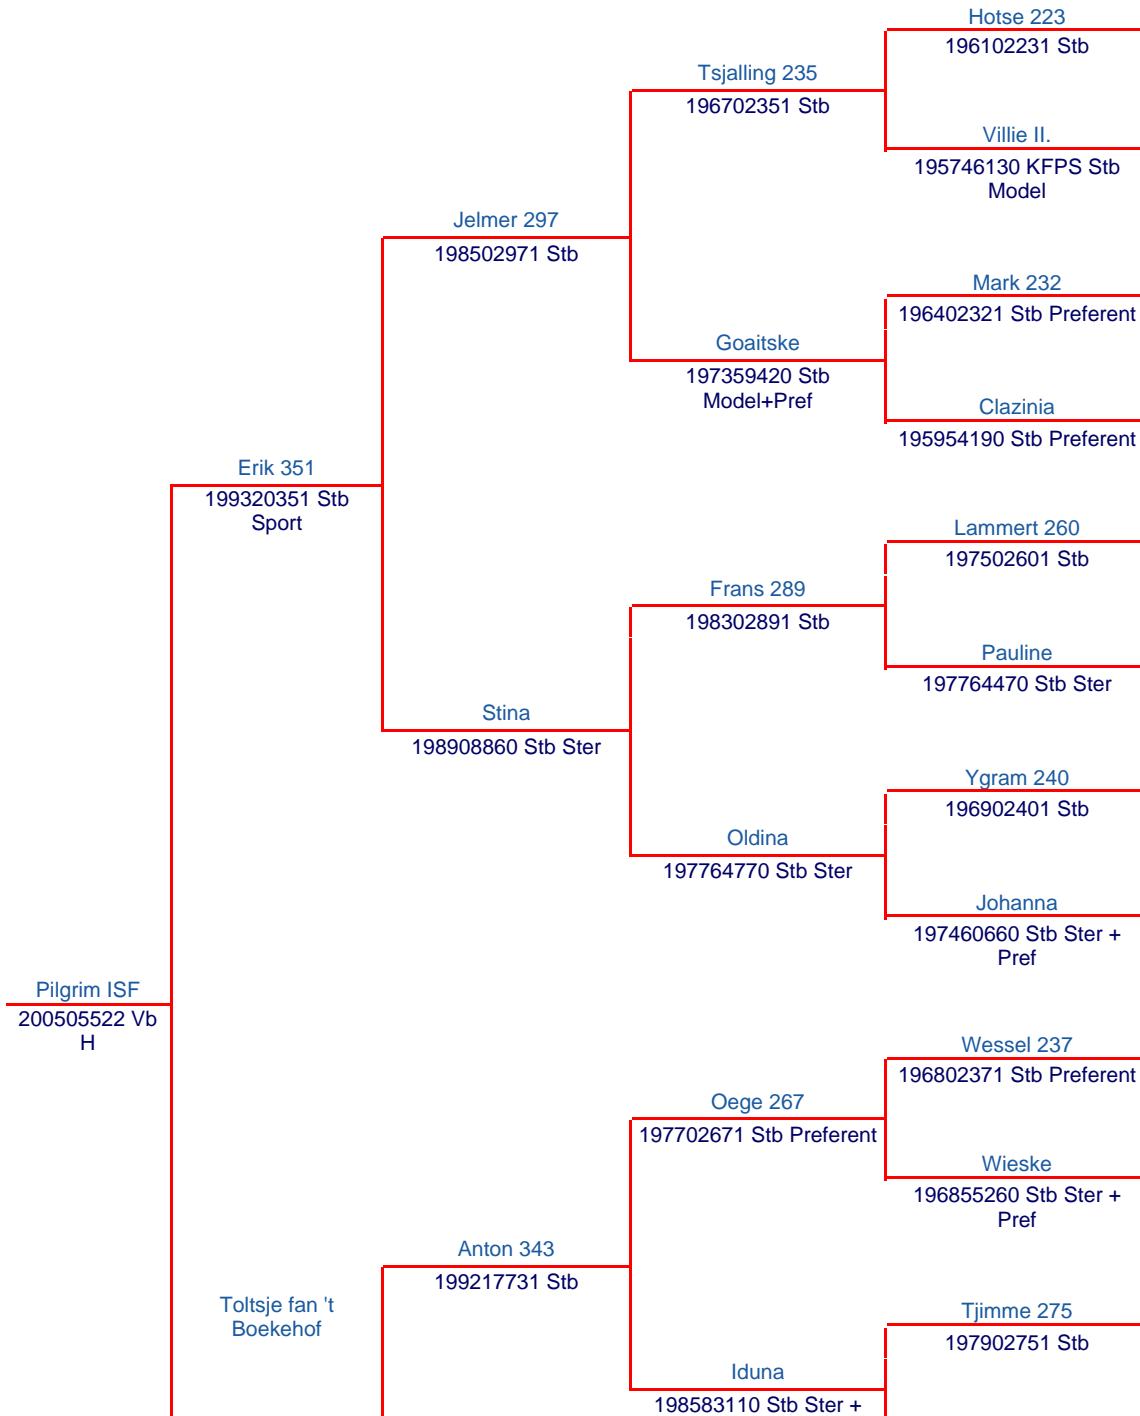

Information about the horse

[Click here for the General Terms and Conditions for Providing Information On Line](#)

200505522 Pilgrim ISF (Hengst, 08-04-2005, Vb H)

Identification information		
Identification information	Value	Date recorded
Inbreeding percentage	0.2 %	08-04-2005
Aftekening niet toegestaan	Geen	08-04-2005
Aftekening toegestaan	Geen	08-04-2005
Kleur	Zwart	08-04-2005
Vosfactor	Onbekend	08-04-2005

Register history	
Register	Date from
Voorlopig Veulenregister	08-04-2005
Veulenboek	20-09-2005

Inspection results		
Date	Premium	Rank / Location
20-09-2005	1e premie	East, Amerika

Stam 44, generation 9