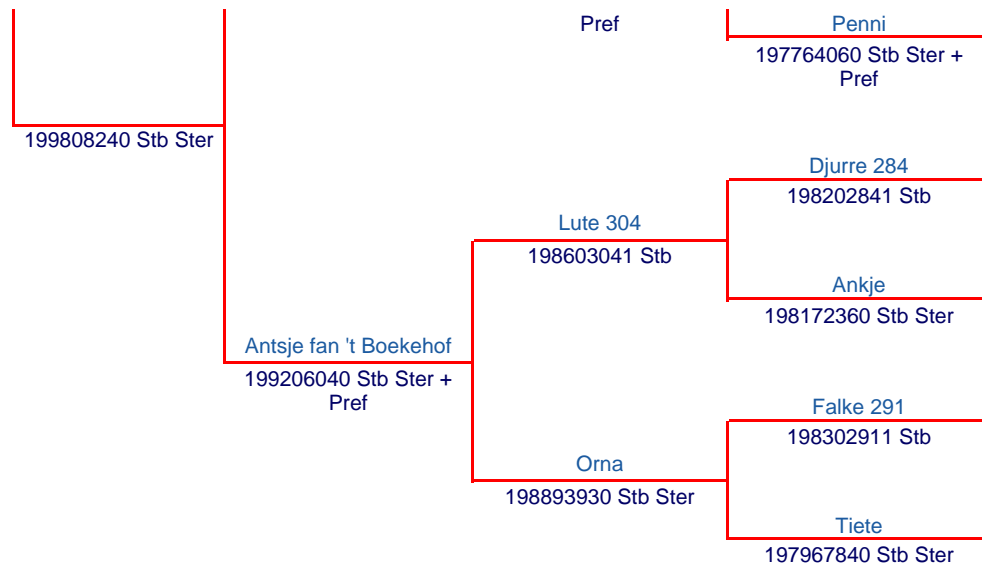

Information about the horse

[Click here for the General Terms and Conditions for Providing Information On Line](#)

200505522 Pilgrim ISF (Hengst, 08-04-2005, Vb H)

Identification information		
Identification information	Value	Date recorded
Inbreeding percentage	0.2 %	08-04-2005
Aftekening niet toegestaan	Geen	08-04-2005
Aftekening toegestaan	Geen	08-04-2005
Kleur	Zwart	08-04-2005
Vosfactor	Onbekend	08-04-2005

Register history	
Register	Date from
Voorlopig Veulenregister	08-04-2005
Veulenboek	20-09-2005

Inspection results		
Date	Premium	Rank / Location
20-09-2005	1e premie	East, Amerika

Stam 44, generation 9