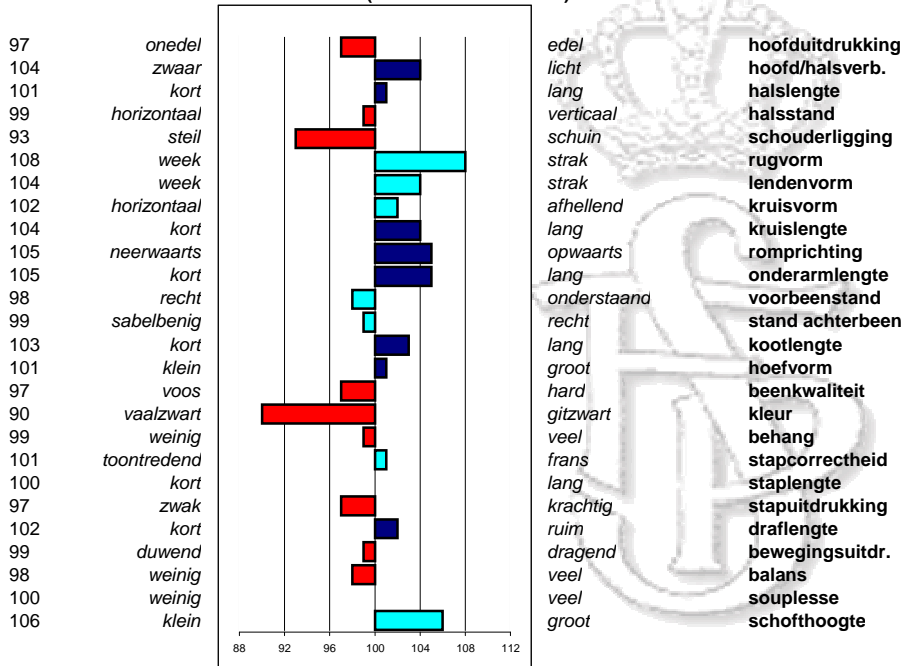

Resultaten Centraal Onderzoek

Stap	7.5
Draf	7
Galop	7
rijproef	7
menproef	7
trekproef	7
showproef	6
trainingsrapport	9
stalgedrag	8
karakter	9

Gegevens geboorteregistratie

Percentage aftekening toegestaan:	3.5% (43)
Percentage aftekening niet-toegestaan:	0.5% (6)

Veulengegevens

1e premie	16
2e premie	164
3e premie	190
niet geprimeerd	4

Keuringsresultaten nakomelingen

Merries Stb:	261
Merries Ster:	104
Merries Sterperc:	28.5%
Merries Model:	2
Merries Preferent:	1
Merries Prestatie:	0
Merries niet opgenomen:	26
Ruinen Rb:	27
Ruinen Rb Ster:	19
Hengsten Stb:	1
Hengsten Vb Ster:	9
Sportpaarden:	2

Fokwaarden exterieur lineair 30-12-2008 (betrouwbaarheid 96%)

Fokwaarden waarderend (betrouwbaarheid 96%)

rastype	bouw	beenwerk	stap	draf	totaal
97	100	98	98	100	98