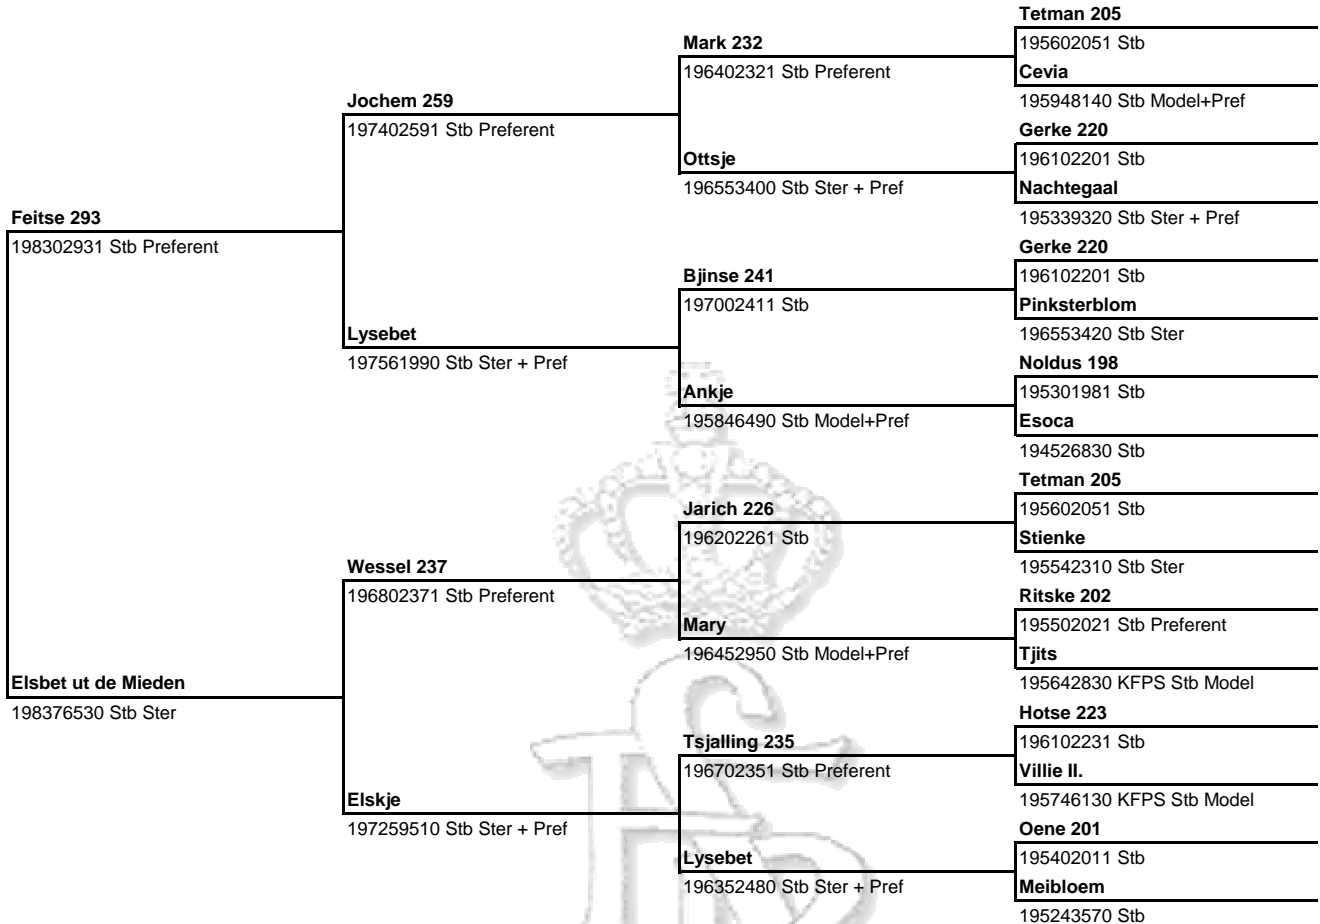

Register: Stb **Schofthoogte:** 166 (13-Jan-1996)
Geboortedatum: 01-04-1989 **Merriestam:** 027 (generatie 7)
Levensnummer: 198904261
Fokker: R. Annema, Zwaagwesteinde
Eigenaar: R. Annema, Zwaagwesteinde