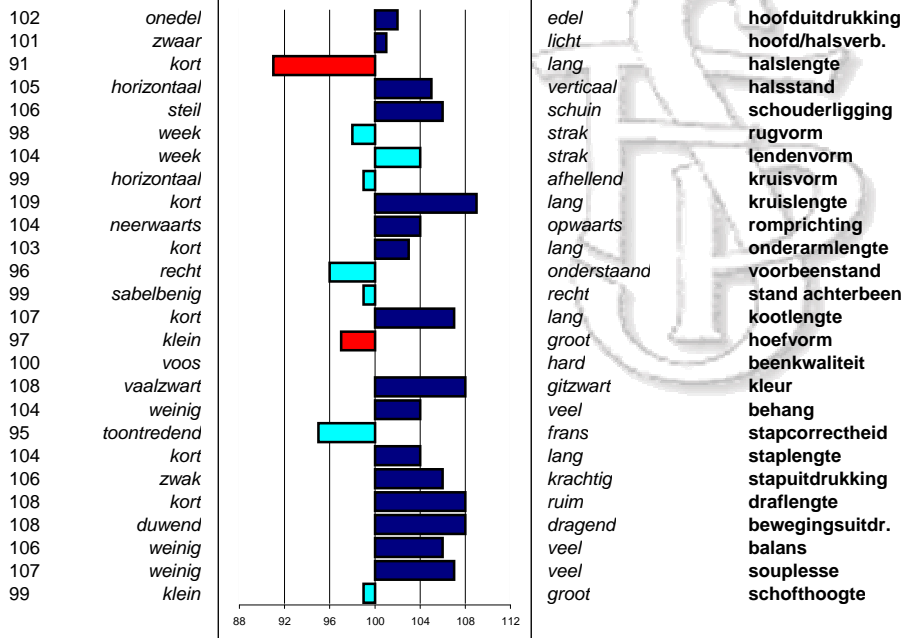

Fokwaarden waarderend (betrouwbaarheid 95%)

rastype	bouw	beenwerk	stap	draf	totaal
106	105	104	104	106	105