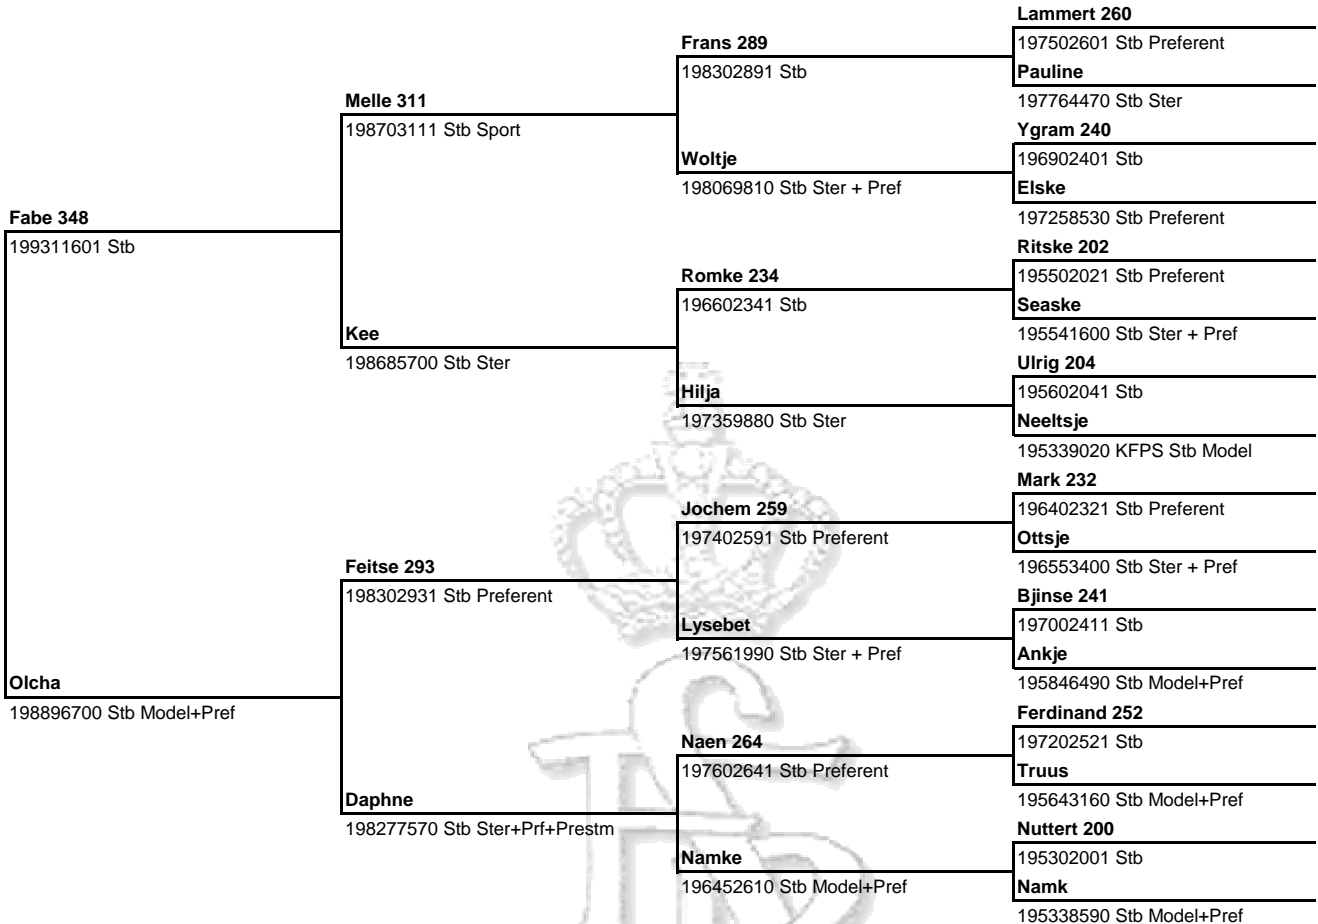

Register: Stb Schofthoogte: 165 (10-Jan-2004)  
 Geboortedatum: 06-07-1997 Merriestam: 050 (generatie 11)  
 Levensnummer: 199732061  
 Fokker: F. van der Velde, Terwispel  
 Eigenaar: E.A. Constant, Kwadijk