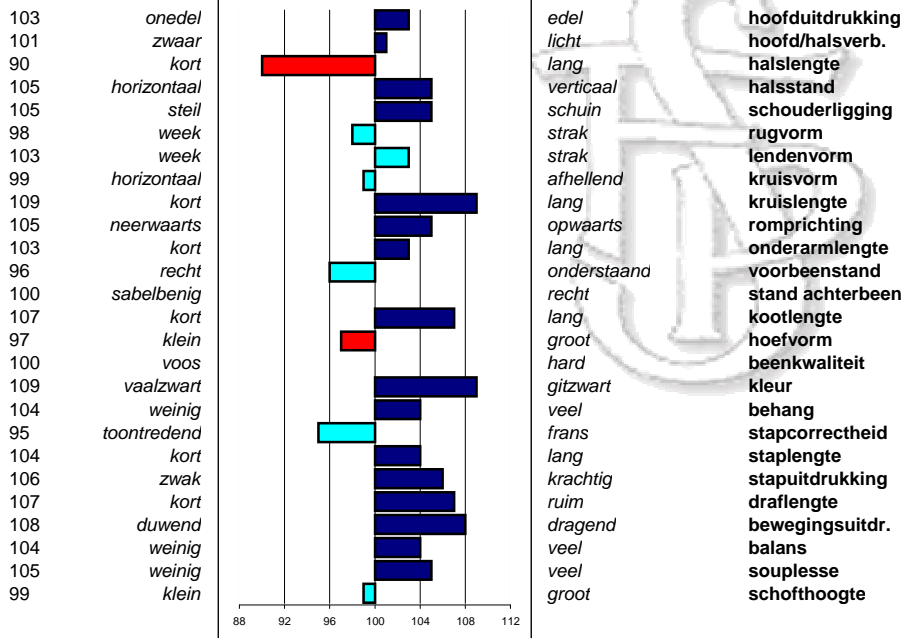

Fokwaarden waarderend (betrouwbaarheid 95%)

rastype	bouw	beenwerk	stap	draf	totaal
106	105	104	104	106	105