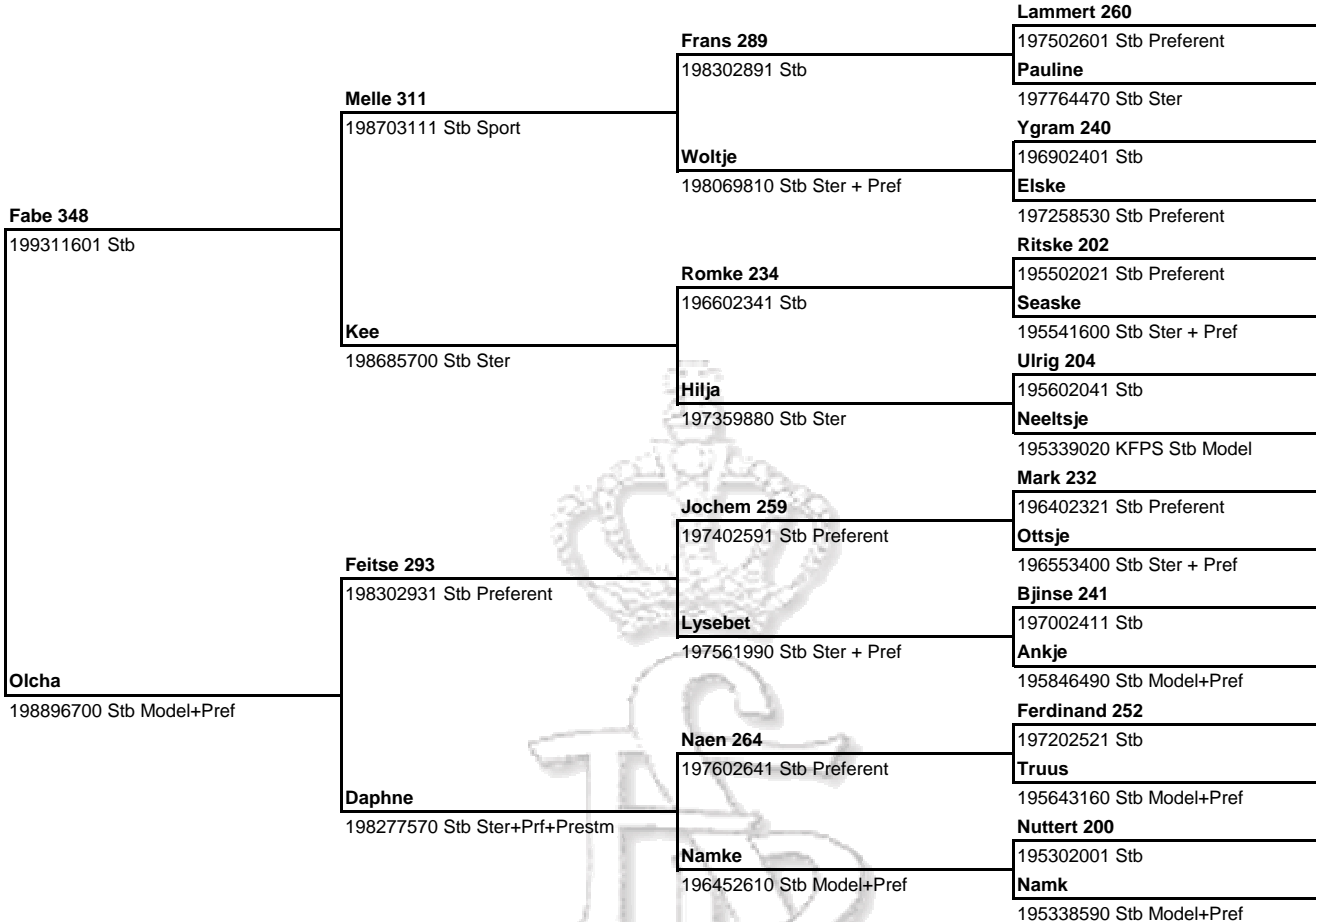

Register: Stb Schofthoogte: 165 (10-Jan-2004)
 Geboortedatum: 06-07-1997 Merriestam: 050 (generatie 11)
 Levensnummer: 199732061
 Fokker: F. van der Velde, Terwispel
 Eigenaar: E.A. Constant, Kwadijk

Aantal dekkingen per jaar