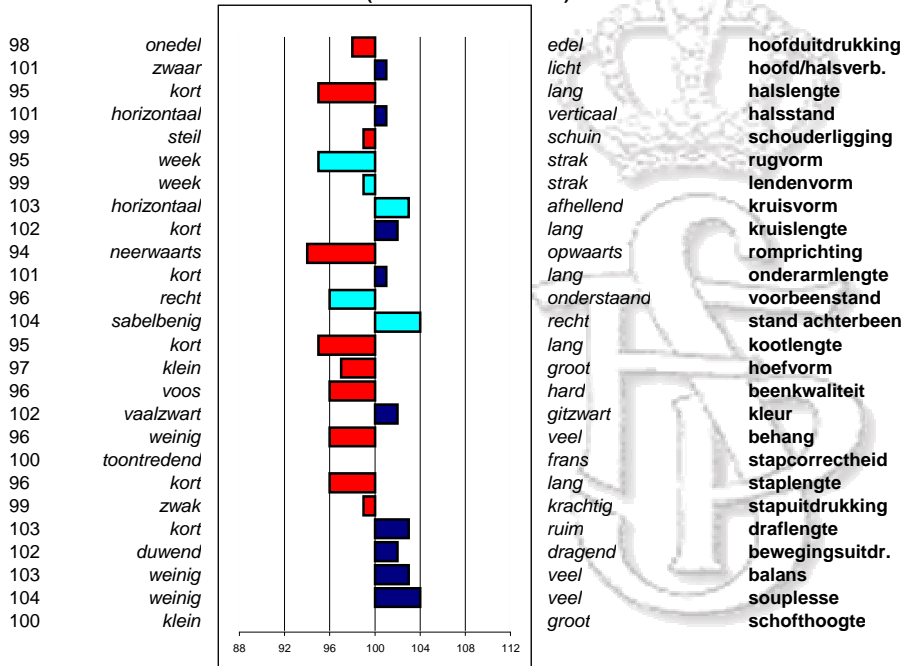

Resultaten Centraal Onderzoek

Stap	6
Draf	7
Galop	6
rijproef	6.5
menproef	7
trekproef	6.5
showproef	7.5
trainingsrapport	8
stalgedrag	8
karakter	8

Gegevens geboorteregistratie

Percentage aftekening toegestaan:	11.6% (120)
Percentage aftekening niet-toegestaan:	1.3% (14)

Veulengegevens

1e premie	19
2e premie	180
3e premie	135
niet geprimeerd	6

Keuringsresultaten nakomelingen

Merries Stb:	252
Merries Ster:	93
Merries Sterperc:	27%
Merries Model:	0
Merries Preferent:	2
Merries Prestatie:	0
Merries niet opgenomen:	25
Ruinen Rb:	17
Ruinen Rb Ster:	20
Hengsten Stb:	1
Hengsten Vb Ster:	13
Sportpaarden:	3

Fokwaarden exterieur lineair 30-12-2008 (betrouwbaarheid 96%)

Fokwaarden waarderend (betrouwbaarheid 96%)

rastype	bouw	beenwerk	stap	draf	totaal
98	100	99	98	102	99