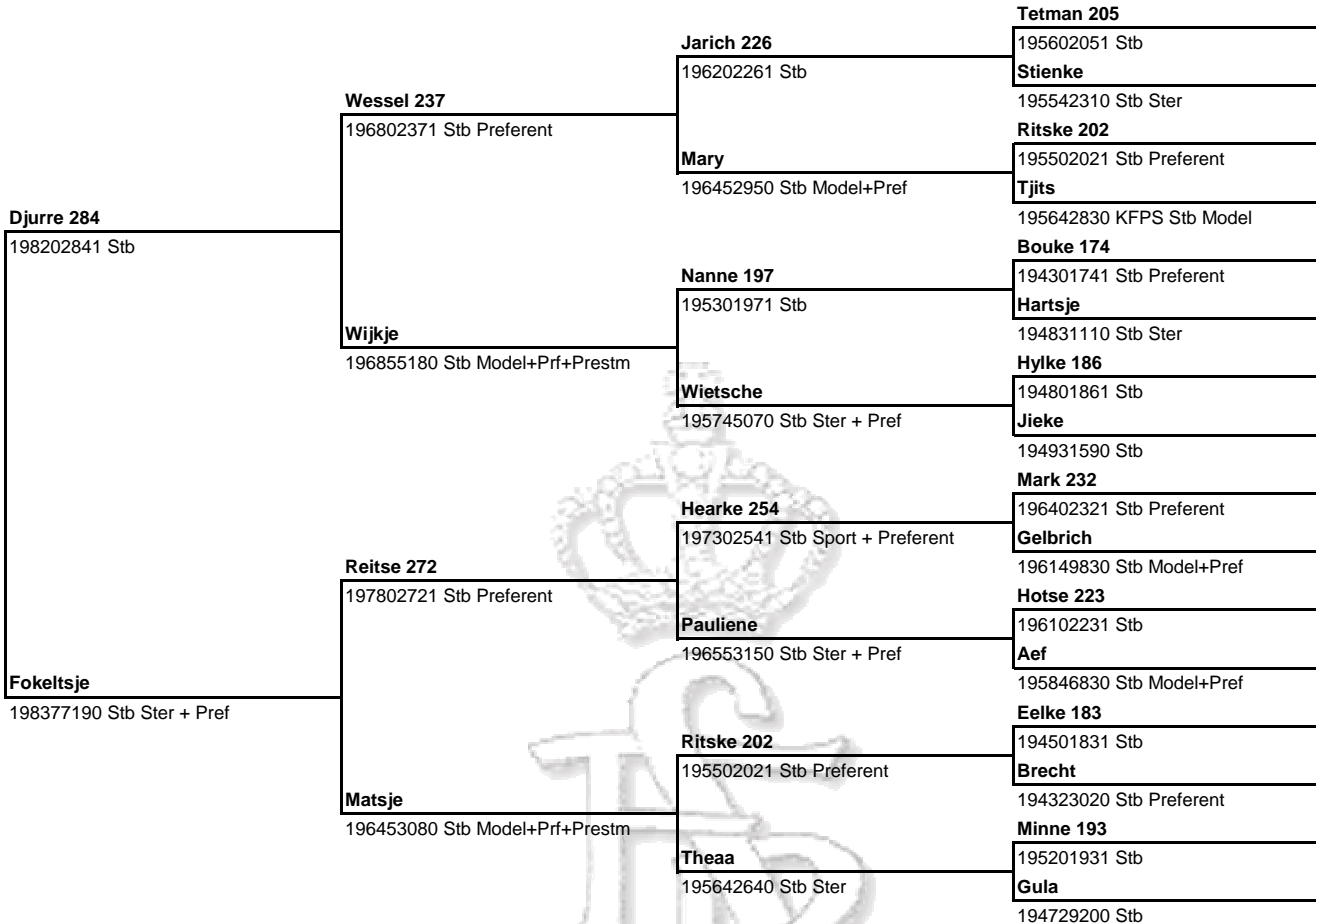

Register: Stb
Geboortedatum: 08-03-1989
Levensnummer: 198900821
Fokker: M.Tj. Postma, Tjerkgaast
Eigenaar: Stal de Aldhof, Appelscha

Schofthoogte: 166 (11-Jan-1997)
Merriestam: 129 (generatie 5)

Aantal dekkingen per jaar