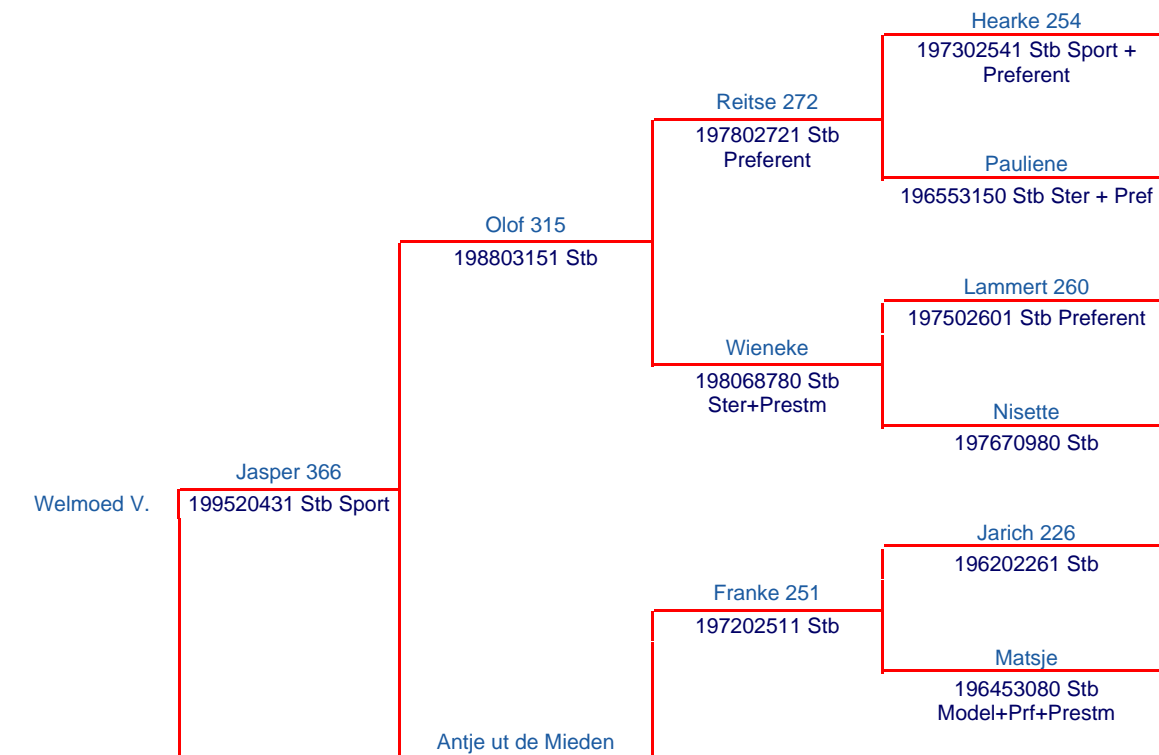

199527640 Stb  
Model+Pref

Fjildfanke fan Hynstepost  
198379520 Stb Preferent

Naen 264  
197602641 Stb Preferent

Abel  
197057350 KFPS Stb  
Model

Identification information		
Identification information	Value	Date recorded
Inbreeding percentage	1.76 %	21-03-2006
Aftekening niet toegestaan	Geen	21-03-2006
Aftekening toegestaan	Geen	21-03-2006
Kleur	Zwart	21-03-2006
Vosfactor	Onbekend	21-03-2006

Register history	
Register	Date from
Voorlopig Veulenregister	21-03-2006
Veulenboek	06-07-2006

Inspection results		
Date	Premium	Rank / Location
06-07-2006	1e premie	St. Nicolaasga
18-08-2007	1e premie	Oldeholtpade
09-08-2008	1e premie	Vries

199935880 Welmoed V. (Merrie, 20-06-1999, Stb Ster)

Identification information		
Identification information	Value	Date recorded
Inbreeding percentage	1.76 %	20-06-1999
Aftekening toegestaan	Geen	20-06-1999
Kleur	Zwart	20-06-1999
Schofthoogte	161	13-06-2002
Verwantschapspercentage	Verwantschapspercentage	13-03-2008
Vosfactor	Onbekend	20-06-1999