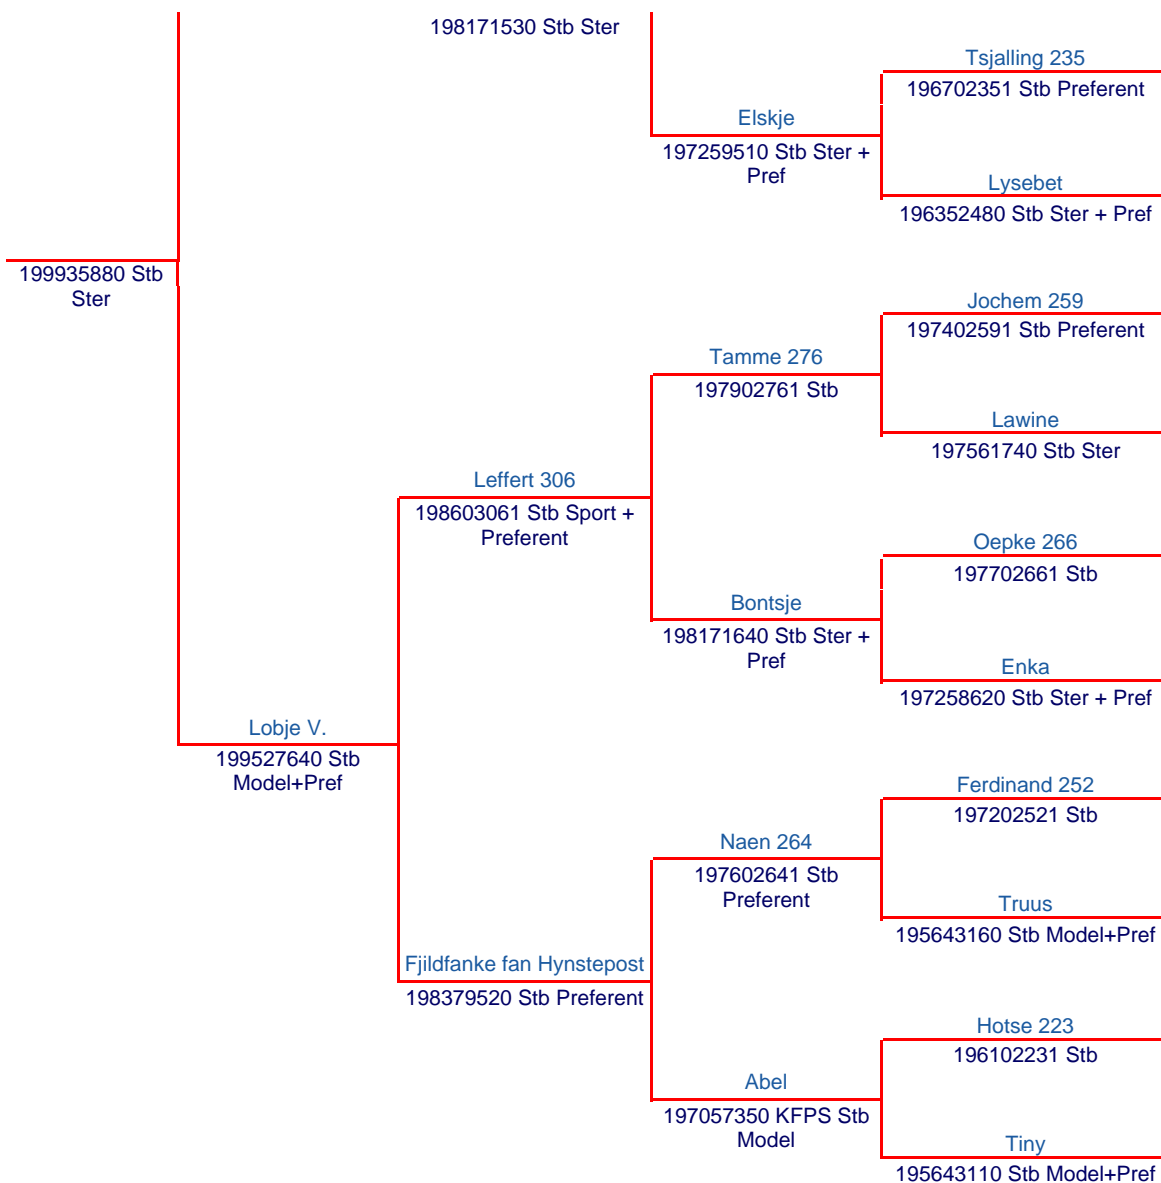

Identification information		
Identification information	Value	Date recorded
Inbreeding percentage	1.76 %	20-06-1999
Aftekening toegestaan	Geen	20-06-1999
Kleur	Zwart	20-06-1999
Schofthoogte	161	13-06-2002
Verwantschapspercentage	Verwantschapspercentage	13-03-2008
Vosfactor	Onbekend	20-06-1999

Register history	
Register	Date from
Veulenboek	20-06-1999
Stamboek Ster	13-06-2002

Breeding values Exterieur waarderend (reliability 46%)	
Description	Value
Rastype –race type	105
Bouw – conformation	104
Beenwerk-leg quality	102