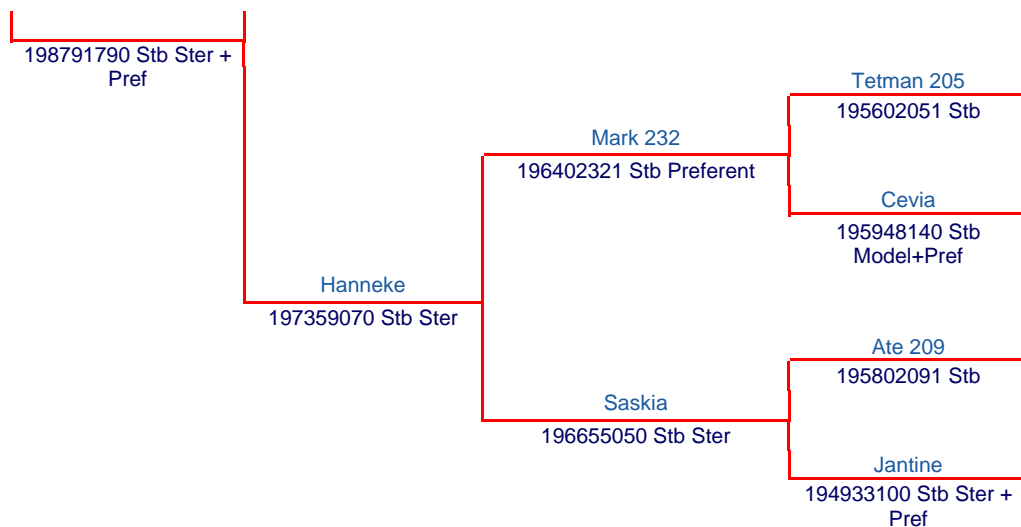

199111221 Wander 352 (Hengst, 24-06-1991, Stb)

Identification information		
Identification information	Value	Date recorded
Inbreeding percentage	0.59 %	24-06-1991
Aftekening toegestaan	Geen	24-06-1991
Kleur	Zwart	24-06-1991
Schofthoogte	163	01-09-1995
Verwantschapspercentage	Verwantschapspercentage	13-03-2008
Vosfactor	Onbekend	24-06-1991

Register history	
Register	Date from
Veulenboek	24-06-1991
Stamboek	11-07-1996

Breeding values Exterieur waarderend (reliability 91%)	
Description	Value
rastype	99
bouw	104
beenwerk	103
stap	104
draf	101
Total	102